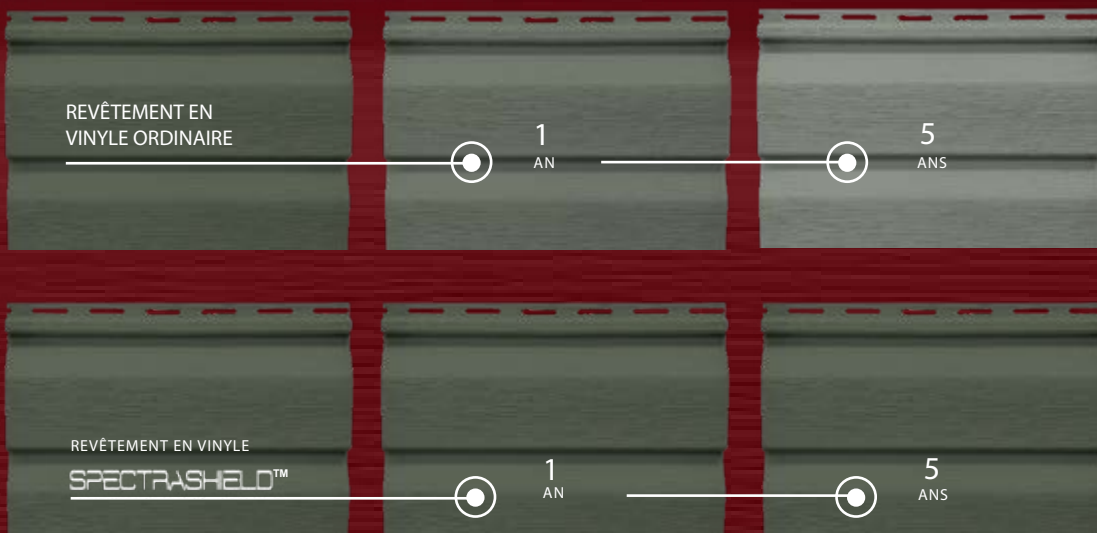

CHROMALOCK^{MC} PROTÈGERA VOTRE MAISON CONTRE LA DÉCOLORATION.

ChromaLock^{MC}

Les agents de diffusion thermique dispersent la chaleur intense du soleil pour résister à la décoloration, ce qui confère à votre maison une belle apparence année après année.